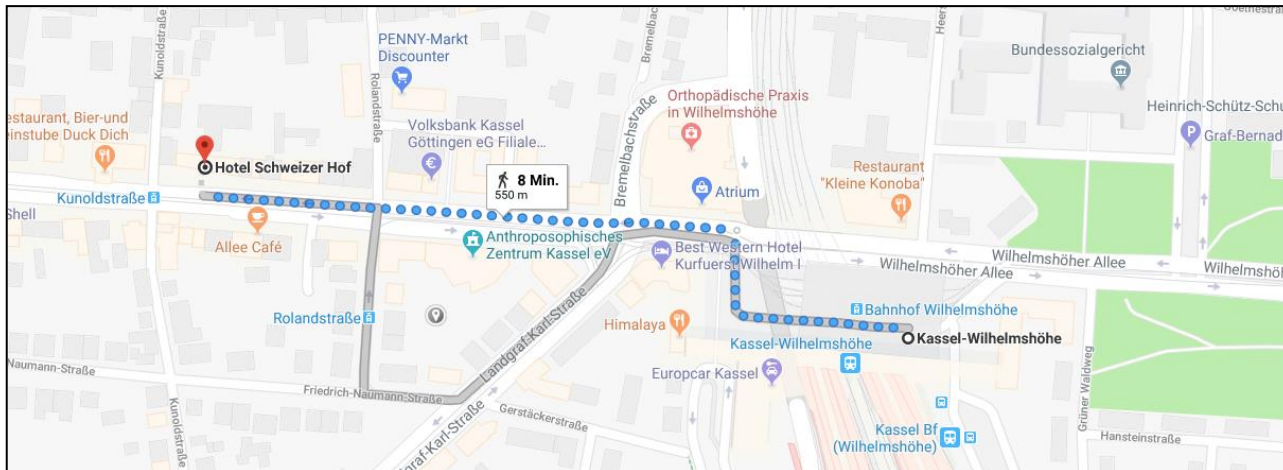

Anfahrtsplan

Veranstaltungsort: **Hotel Schweizer Hof**
Wilhelmshöher Allee 288
34131 Kassel

Tagungstelefon: 0511 / 39433-30

Parken

Hinter dem Hotel befinden sich hoteleigene Parkplätze sowie eine hauseigene Tiefgarage.

Parkgebühr Parkplatz:
bis 6 Stunden EUR 4,00
24 Stunden EUR 8,00

Parkgebühr Tiefgarage:
24 Stunden EUR 10,00

Anreise mit öffentlichen Verkehrsmitteln

Verlassen Sie den ICE BAHNHOF Kassel – Wilhelmshöhe durch den Hauptausgang und links der Straße Richtung Schloss Wilhelmshöhe folgen. Das Hotel liegt nach ca. 500 m auf der rechten Seite.

Fußweg vom ICE Bahnhof Kassel Wilhelmshöhe zum Hotel Schweizer Hof:

Hotelliste

Direkt am Veranstaltungsort

Hotel Schweizer Hof
Wilhelmshöher Allee 288
34131 Kassel
Telefon: 0561 / 936 90
E-Mail: info@hotel-schweizerhof-kassel.de
Einzelzimmer: ab 90,00 EUR inkl. Frühstück
www.hotel-schweizerhof-kassel.de

Entfernung zum Veranstaltungsort: 750 m

www.intercityhotel.com