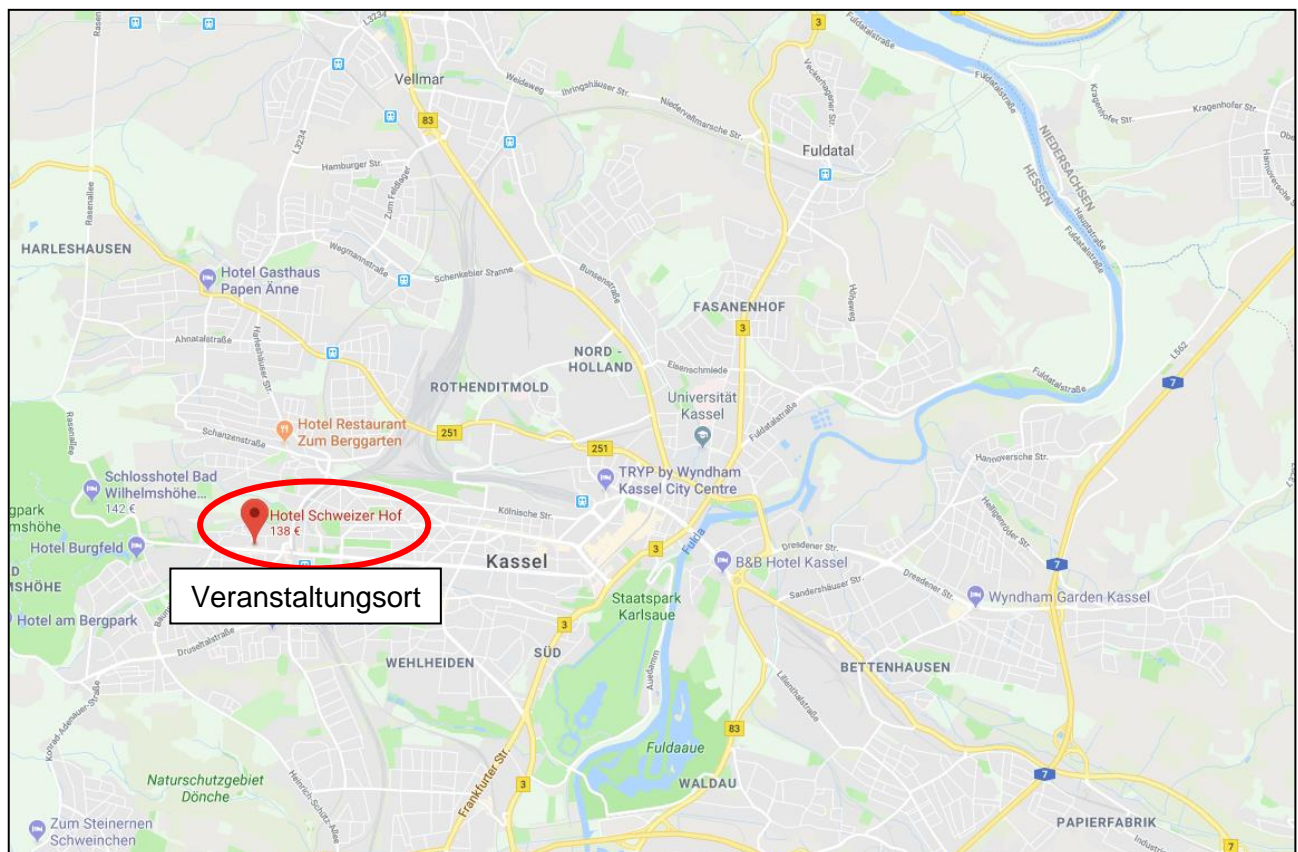

Anfahrtsplan

Veranstaltungsort: **Hotel Schweizer Hof**
Wilhelmshöher Allee 288
34131 Kassel

Tagungstelefon: 0511 / 39433-30

Parken

Hinter dem Hotel befinden sich hoteleigene Parkplätze sowie eine hauseigene Tiefgarage.

Parkgebühr Parkplatz:
bis 6 Stunden EUR 4,00
24 Stunden EUR 8,00

Parkgebühr Tiefgarage:
24 Stunden EUR 10,00

Anreise mit öffentlichen Verkehrsmitteln

Verlassen Sie den ICE BAHNHOF Kassel – Wilhelmshöhe durch den Hauptausgang und links der Straße Richtung Schloss Wilhelmshöhe folgen. Das Hotel liegt nach ca. 500 m auf der rechten Seite.

Entfernung zum Veranstaltungsort: 750 m

www.intercityhotel.com