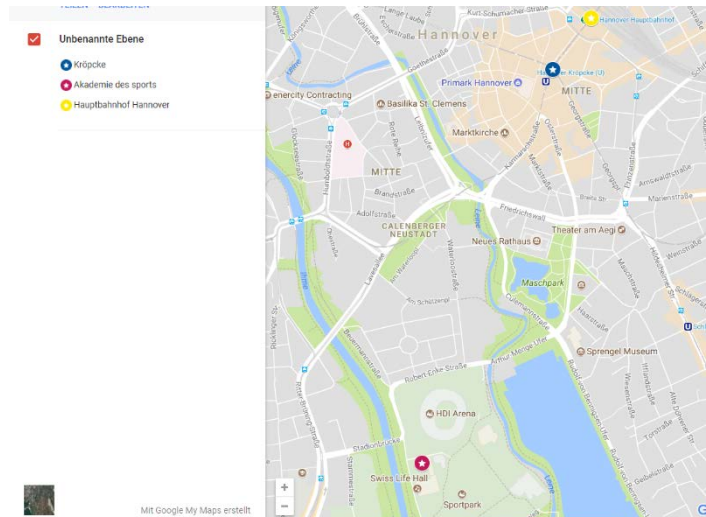

## Lage & Anfahrt

### Adresse

Akademie des Sports  
Ferdinand-Wilhelm-Fricke-Weg 10

30169 Hannover

### Sie gelangen zur Akademie des Sports in Hannover

...mit der Bahn: vom Kröpcke oder Hauptbahnhof aus mit den U-Bahnlinien 3 und 7 Richtung Wettbergen bis Station: Stadionbrücke, ca. 4 min. Fußweg in Richtung HDI-Arena zum LandesSportBund.

...mit dem Bus: vom Kröpcke/Opernplatz aus mit der Buslinie 100 direkt bis zur Akademie (Station: Sporthalle). Rückfahrt: Linie 200

...mit dem PKW: von allen BAB-Abfahrten Hannover in Richtung Stadtzentrum fahren. In Zentrumsnähe bitte den weißen Hinweisschildern HDI-Arena, Sporthalle/park folgen.