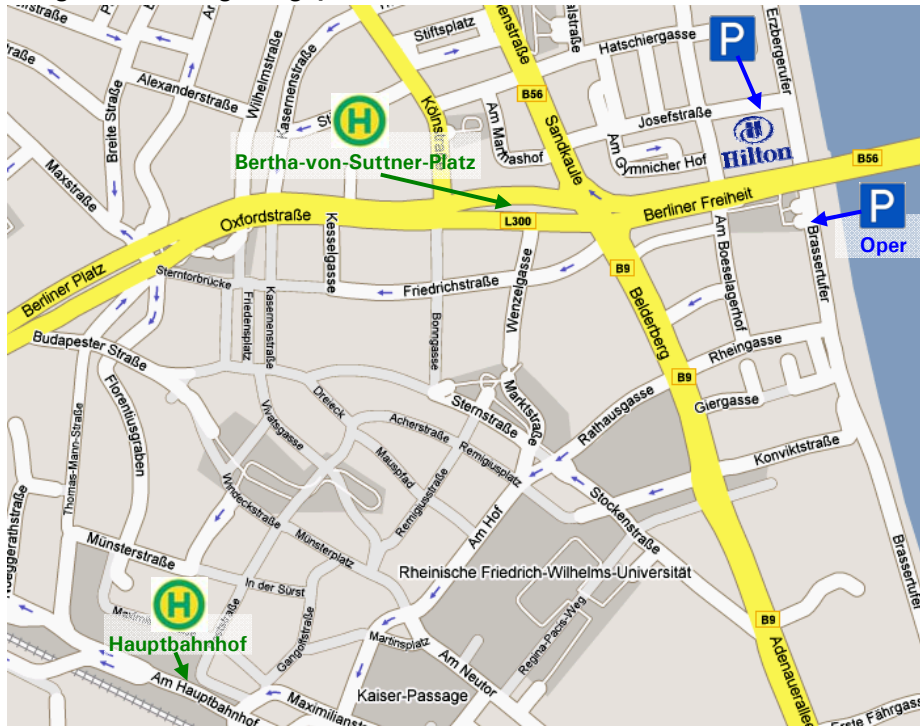

Wegbeschreibung / Lageplan Hilton Hotel Bonn

Hilton Hotel Bonn

Berliner Freiheit 2, 53111 Bonn
Tel. 0228 7269-0
Fax 0228 7269-800
Reservations.bonn@hilton.com
<http://www.hilton.de/bonn>

Entfernungen:

Bertha-von-Suttner-Platz: 3 Min;
Hauptbahnhof: 15 Min. (Fußweg);
Flughafen Köln/Bonn: ca. 20 km.

Anreise (Pkw)

1. **(1) Vom AB-Kreuz Bonn-Nord:** auf die A 565 Richtung Siegburg bis Abfahrt Bonn-Graurheindorf/Auerberg, rechts halten Richtung Bonn-Nord, an der 3. Ampel nach ca. 700 m links auf den Augustusring (Richtung Beethovenallee), rechts in die nächste Querstraße nach ca. 300 m (Römerstraße), 3. Ampel links auf die Wachsbleiche (rechts die Beethovenhalle), rechts am Rheinufer entlang, 3. Straße rechts (Josefstraße), Zufahrt zur Hotel-Tiefgarage auf der linken Seite.
2. **(2) Von Aachen:** A 4 bis AB-Kreuz Köln-Süd, weiter auf die A 555 Richtung Bonn bis AB-Kreuz Bonn-Nord, weiter wie oben Von Köln: am AB-Kreuz Köln-Süd auf die A 555 Richtung Bonn bis AB-Kreuz Bonn-Nord, weiter wie unter (1) beschrieben.
3. **(3) Von Düsseldorf:** A 57 Richtung Köln, am AB-Kreuz Köln-Nord auf die A 1 Richtung Koblenz bis zum AB-Kreuz Köln-West, dort auf die A 4 Richtung Olpe bis zum AB Kreuz Köln-Süd, dann auf die A 555 Richtung Bonn bis AB-Kreuz Bonn-Nord, weiter wie oben oder A 3 Richtung Köln/Leverkusen bis zum AB-Dreieck Heumar, weiter auf die A 4 Richtung Aachen bis zum AB-Kreuz Köln-Süd, weiter auf die A 555 Richtung Bonn bis zum AB-Kreuz Bonn-Nord, weiter wie unter (1).
4. **(4) Von Dortmund:** am AB-Kreuz Leverkusen auf die A 3 Richtung Köln/Frankfurt bis zum AB-Dreieck Bonn, weiter auf die A 4 Richtung Aachen bis zum AB-Kreuz Köln-Süd, weiter auf die A 555 Richtung Bonn bis zum AB-Kreuz Bonn-Nord, weiter wie unter (1) beschrieben.
5. **(5) Von Frankfurt:** A 3 Richtung Köln bis zum AB-Kreuz Bonn/Siegburg, weiter auf die A 560 Richtung Bonn bis AB-Dreieck St. Augustin, weiter auf die A 59 Richtung Bonn bis AB-Dreieck Bonn-Beuel, weiter auf die A 565 Richtung Koblenz bis zur Abfahrt Bonn-Graurheindorf/Auerberg, links Richtung Innenstadt, weiter wie oben oder auf der A 565 Abfahrt Bonn-Beuel-Nord, immer Richtung Bonn-City über die Kennedy-Brücke (B 56), hinter der Brücke ist das Hotel auf der rechten Seite.

Anreise (ÖPNV)

1. **(1) Ab Hbf. Bonn:** Bus 606 und 607 oder U-Bahn 66 „Richtung Siegburg Bahnhof“ bis „Bertha-von-Suttner-Platz“.
2. **(2) Ab ICE-Bahnhof Siegburg:** U-Bahn 66 bis „Bertha-von-Suttner-Platz“ (Richtung „Bonn Hbf.“). (Fahrzeit ca. 20 Min.)
3. **(3) Ab Flughafen Köln/Bonn:** **a) Airport-Express-Bus** SB60 bis „Beethovenhalle und SWB“, ca. 5 Gehminuten bis zum Hotel.
   b) Regionalbahn bis „Bonn-Beuel-Bhf.“ (20 Min.) und im Anschluss Straßenbahn 62 bis „Bertha-von-Suttner-Platz“ (5 Min.).

Abreise (ÖPNV)