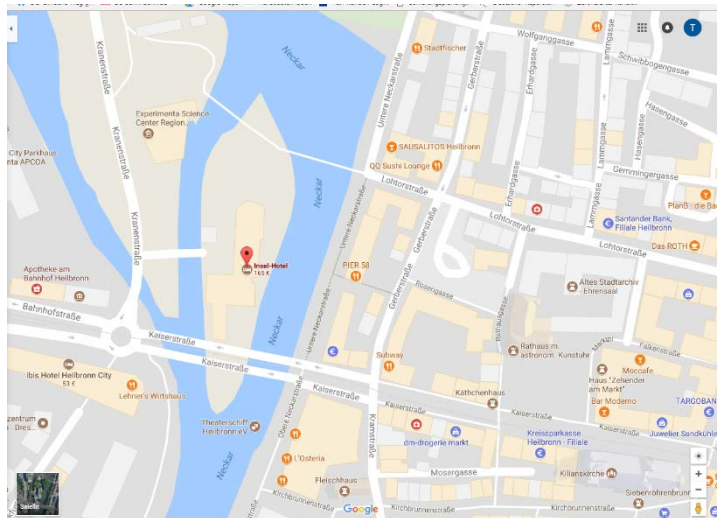

**KANALRENOVIERUNG
PRAXISNAHE PROJEKTIERUNG, PLANUNG
UND AUSSCHREIBUNGSERSTELLUNG**

ANFAHRT UND HOTELLISTE HEILBRONN

VERBAND ZERTIFIZIERTER SANIERUNGSBERATER

Lage & Anfahrt

Das Insel-Hotel befindet sich im Herzen der Weinstadt Heilbronn, in einer ruhigen Lage auf einer Insel im Neckar, umgeben von Parkanlagen.

Adresse

Insel Hotel
Willy-Mayer-Brücke
74072 Heilbronn

Entfernungen

Hauptbahnhof: 0,55 km

Durch die zentrale Innenstadt-Lage befindet sich das Hotel in einer Umweltzone. Hierdurch ist die Anfahrt mit dem Auto ausschließlich mit einer grünen Umweltplakette möglich. Umweltplaketten erhalten Sie bei Ihrer Zulassungsstelle, bei TÜV, DEKRA und in zertifizierten Kfz-Werkstätten.